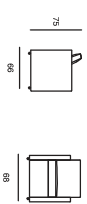

omero

profondità sedute: cm 36
 altezza sedute: cm 50

pagina/page 112

mini talos

profondità sedute: cm 57
 altezza sedute: cm 45

**acqua**

profondità sedute: cm 50
 altezza sedute: cm 43

**ale**

profondità sedute: cm 45
 altezza sedute: cm 43

**tai**

profondità sedute: cm 55
 altezza sedute: cm 47

**greta L**

profondità sedute: cm 47
 altezza sedute: cm 45

**ares**

profondità sedute: cm 50
 altezza sedute: cm 43

**luna**

profondità sedute: cm 58
 altezza sedute: cm 50

pagina/page 113

artek

profondità sedute: cm 56
 altezza sedute: cm 44

**memory**

profondità sedute: cm 47
 altezza sedute: cm 47

**gold**

profondità sedute: cm 55
 altezza sedute: cm 50