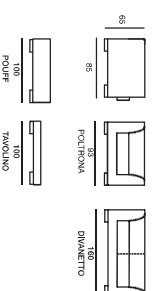

omero

profondità sedute: cm 36
 altezza sedute: cm 50

pagina/page 112

mini talos

profondità sedute: cm 57
 altezza sedute: cm 45

**acqua**

profondità sedute: cm 50
 altezza sedute: cm 43

**ale**

profondità sedute: cm 45
 altezza sedute: cm 43

**tai**

profondità sedute: cm 55
 altezza sedute: cm 47

**greta L**

profondità sedute: cm 47
 altezza sedute: cm 45

**ares**

profondità sedute: cm 50
 altezza sedute: cm 43

**luna**

profondità sedute: cm 58
 altezza sedute: cm 50

pagina/page 113

artek

profondità sedute: cm 56
 altezza sedute: cm 44

**memory**

profondità sedute: cm 47
 altezza sedute: cm 47

**gold**

profondità sedute: cm 55
 altezza sedute: cm 50