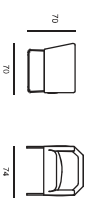

omero

profondità sedute: cm 36
 altezza sedute: cm 50

pagina/page 112

mini talos

profondità sedute: cm 57
 altezza sedute: cm 45

**acqua**

profondità sedute: cm 50
 altezza sedute: cm 43

**ale**

profondità sedute: cm 45
 altezza sedute: cm 43

**tai**

profondità sedute: cm 55
 altezza sedute: cm 47

**greta L**

profondità sedute: cm 47
 altezza sedute: cm 45

**ares**

profondità sedute: cm 50
 altezza sedute: cm 43

**luna**

profondità sedute: cm 58
 altezza sedute: cm 50

pagina/page 113

artek

profondità sedute: cm 56
 altezza sedute: cm 44

**memory**

profondità sedute: cm 47
 altezza sedute: cm 47

**gold**

profondità sedute: cm 55
 altezza sedute: cm 50