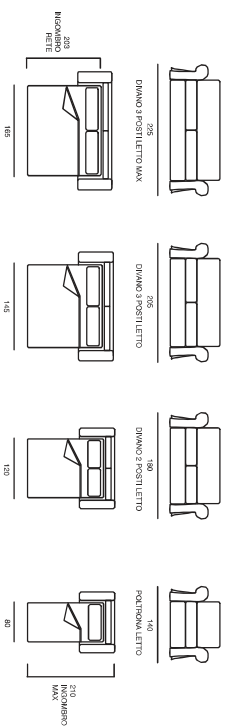

omero

profondità sedute: cm 36
 altezza sedute: cm 50

pagina/page 112

mini talos

profondità sedute: cm 57
 altezza sedute: cm 45

**acqua**

profondità sedute: cm 50
 altezza sedute: cm 43

**ale**

profondità sedute: cm 45
 altezza sedute: cm 43

**tai**

profondità sedute: cm 55
 altezza sedute: cm 47

**greta L**

profondità sedute: cm 47
 altezza sedute: cm 45

**ares**

profondità sedute: cm 50
 altezza sedute: cm 43

**luna**

profondità sedute: cm 58
 altezza sedute: cm 50

pagina/page 113

artek

profondità sedute: cm 56
 altezza sedute: cm 44

**memory**

profondità sedute: cm 47
 altezza sedute: cm 47

**gold**

profondità sedute: cm 55
 altezza sedute: cm 50