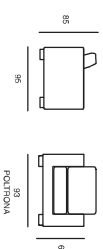

omero

profondità sedute: cm 36
 altezza sedute: cm 50

pagina/page 112

mini talos

profondità sedute: cm 57
 altezza sedute: cm 45

**acqua**

profondità sedute: cm 50
 altezza sedute: cm 43

**ale**

profondità sedute: cm 45
 altezza sedute: cm 43

**tai**

profondità sedute: cm 55
 altezza sedute: cm 47

**greta L**

profondità sedute: cm 47
 altezza sedute: cm 45

**ares**

profondità sedute: cm 50
 altezza sedute: cm 43

**luna**

profondità sedute: cm 58
 altezza sedute: cm 50

pagina/page 113

artek

profondità sedute: cm 56
 altezza sedute: cm 44

**memory**

profondità sedute: cm 47
 altezza sedute: cm 47

**gold**

profondità sedute: cm 55
 altezza sedute: cm 50