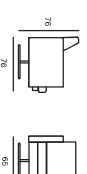

omero

profondità sedute: cm 36
 altezza sedute: cm 50

pagina/page 112

mini talos

profondità sedute: cm 57
 altezza sedute: cm 45

**acqua**

profondità sedute: cm 50
 altezza sedute: cm 43

**ale**

profondità sedute: cm 45
 altezza sedute: cm 43

**tai**

profondità sedute: cm 55
 altezza sedute: cm 47

**greta L**

profondità sedute: cm 47
 altezza sedute: cm 45

**ares**

profondità sedute: cm 50
 altezza sedute: cm 43

**luna**

profondità sedute: cm 58
 altezza sedute: cm 50

pagina/page 113

artek

profondità sedute: cm 56
 altezza sedute: cm 44

**memory**

profondità sedute: cm 47
 altezza sedute: cm 47

**gold**

profondità sedute: cm 55
 altezza sedute: cm 50