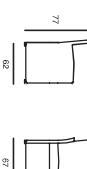

omero

profondità sedute: cm 36
 altezza sedute: cm 50

pagina/page 112

mini talos

profondità sedute: cm 57
 altezza sedute: cm 45

**acqua**

profondità sedute: cm 50
 altezza sedute: cm 43

**ale**

profondità sedute: cm 45
 altezza sedute: cm 43

**tai**

profondità sedute: cm 55
 altezza sedute: cm 47

**greta L**

profondità sedute: cm 47
 altezza sedute: cm 45

**ares**

profondità sedute: cm 50
 altezza sedute: cm 43

**luna**

profondità sedute: cm 58
 altezza sedute: cm 50

pagina/page 113

artek

profondità sedute: cm 56
 altezza sedute: cm 44

**memory**

profondità sedute: cm 47
 altezza sedute: cm 47

**gold**

profondità sedute: cm 55
 altezza sedute: cm 50