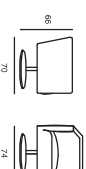

omero

profondità sedute: cm 36
 altezza sedute: cm 50

pagina/page 112

mini talos

profondità sedute: cm 57
 altezza sedute: cm 45

**acqua**

profondità sedute: cm 50
 altezza sedute: cm 43

**ale**

profondità sedute: cm 45
 altezza sedute: cm 43

**tai**

profondità sedute: cm 55
 altezza sedute: cm 47

**greta L**

profondità sedute: cm 47
 altezza sedute: cm 45

**ares**

profondità sedute: cm 50
 altezza sedute: cm 43

**luna**

profondità sedute: cm 58
 altezza sedute: cm 50

pagina/page 113

artek

profondità sedute: cm 56
 altezza sedute: cm 44

**memory**

profondità sedute: cm 47
 altezza sedute: cm 47

**gold**

profondità sedute: cm 55
 altezza sedute: cm 50