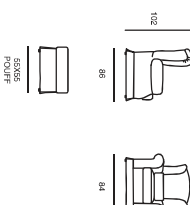

omero

profondità sedute: cm 36
 altezza sedute: cm 50

pagina/page 112

mini talos

profondità sedute: cm 57
 altezza sedute: cm 45

**acqua**

profondità sedute: cm 50
 altezza sedute: cm 43

**ale**

profondità sedute: cm 45
 altezza sedute: cm 43

**tai**

profondità sedute: cm 55
 altezza sedute: cm 47

**greta L**

profondità sedute: cm 47
 altezza sedute: cm 45

**ares**

profondità sedute: cm 50
 altezza sedute: cm 43

**luna**

profondità sedute: cm 58
 altezza sedute: cm 50

pagina/page 113

artek

profondità sedute: cm 56
 altezza sedute: cm 44

**memory**

profondità sedute: cm 47
 altezza sedute: cm 47

**gold**

profondità sedute: cm 55
 altezza sedute: cm 50