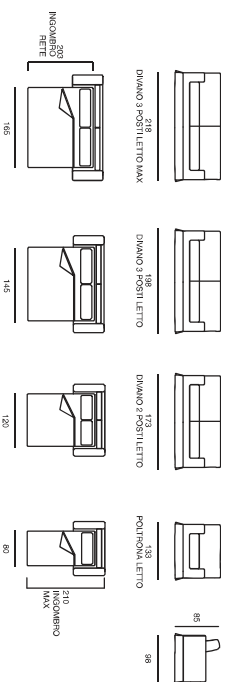

omero

profondità sedute: cm 36
 altezza sedute: cm 50

pagina/page 112

mini talos

profondità sedute: cm 57
 altezza sedute: cm 45

**acqua**

profondità sedute: cm 50
 altezza sedute: cm 43

**ale**

profondità sedute: cm 45
 altezza sedute: cm 43

**tai**

profondità sedute: cm 55
 altezza sedute: cm 47

**greta L**

profondità sedute: cm 47
 altezza sedute: cm 45

**ares**

profondità sedute: cm 50
 altezza sedute: cm 43

**luna**

profondità sedute: cm 58
 altezza sedute: cm 50

pagina/page 113

artek

profondità sedute: cm 56
 altezza sedute: cm 44

**memory**

profondità sedute: cm 47
 altezza sedute: cm 47

**gold**

profondità sedute: cm 55
 altezza sedute: cm 50